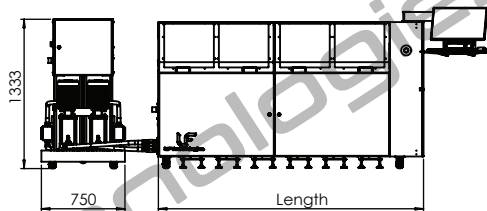

Endurance test bench for Solenoid valves

Tél. : +33 (0)2 51 60 06 06
lftechno@lftechnologies.fr

HYDRAULIC DIVISION