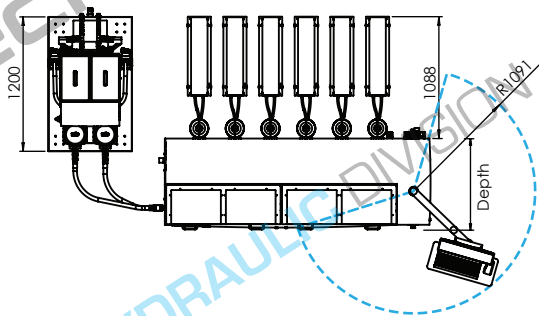

Endurance test bench for Solenoid valves

Tél. : +33 (0)2 51 60 06 06
lftechno@lftechnologies.fr

HYDRAULIC DIVISION