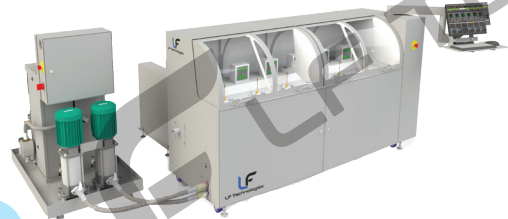

Endurance test bench for Solenoid valves

Tél. : +33 (0)2 51 60 06 06
lftechno@lftechnologies.fr

HYDRAULIC DIVISION